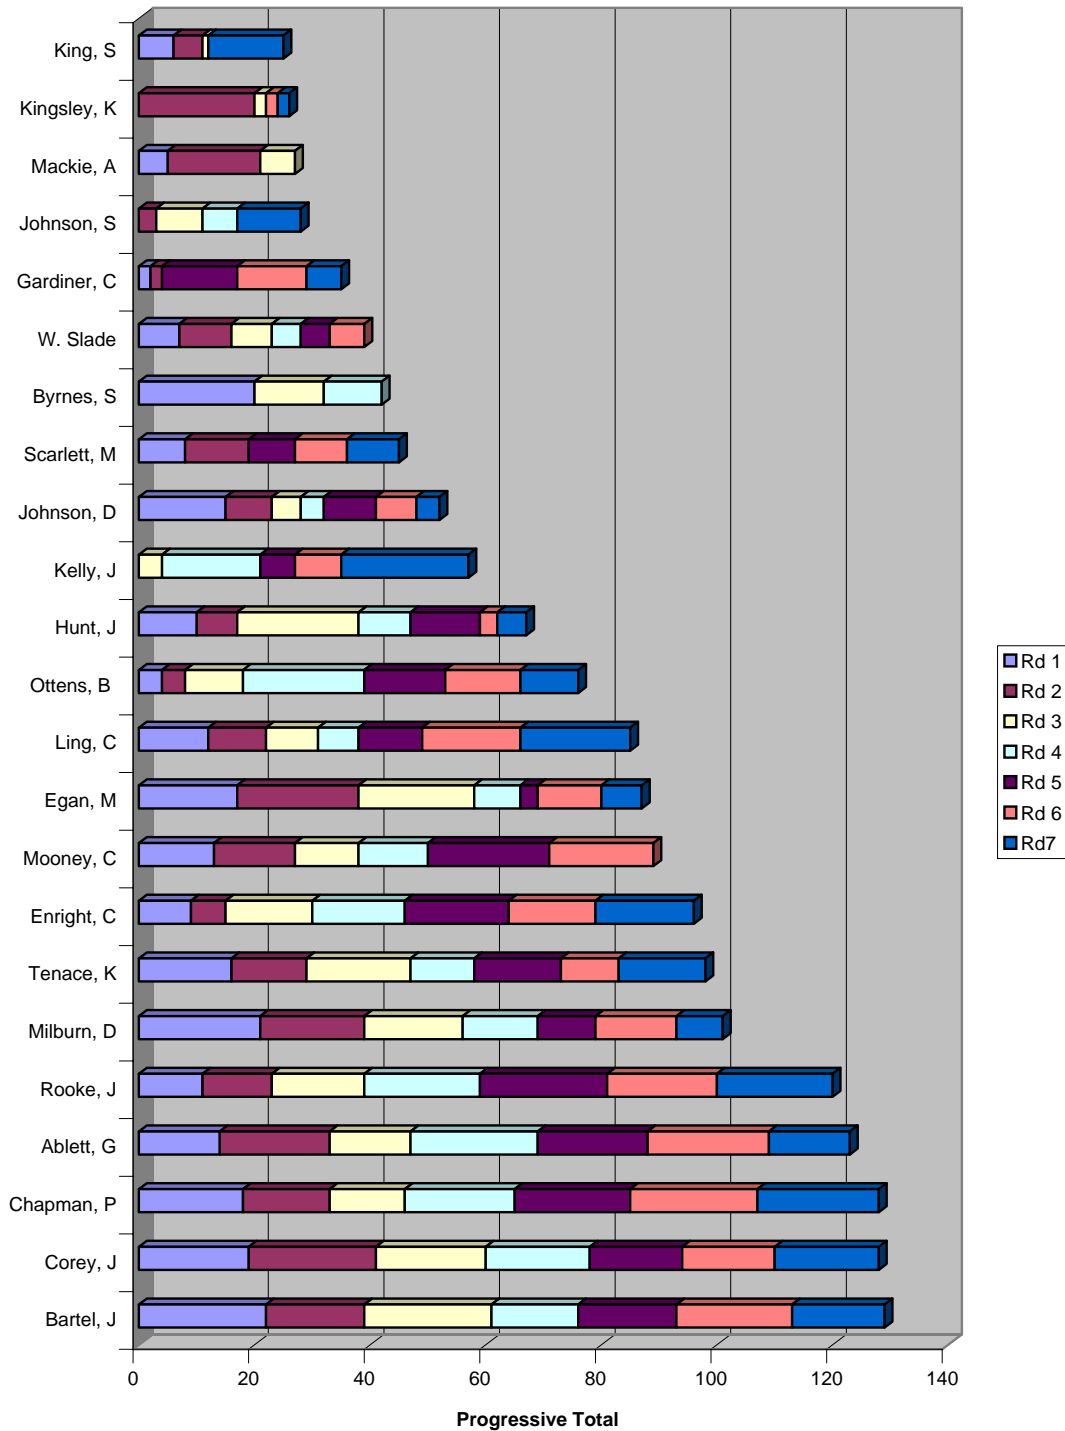

www.geelong.com 2006 Player Ratings

<u>Player</u>	<u>Rd 1</u>	<u>Rd 2</u>	<u>Rd 3</u>	<u>Rd 4</u>	<u>Rd 5</u>	<u>Rd 6</u>	<u>Rd7</u>	<u>Av</u>	<u>Total</u>
Bartel, J	22	17	22	15	17	20	16	18.4	129
Corey, J	19	22	19	18	16	16	18	18.3	128
Chapman, P	18	15	13	19	20	22	21	18.3	128
Ablett, G	14	19	14	22	19	21	14	17.6	123
Rooke, J	11	12	16	20	22	19	20	17.1	120
Milburn, D	21	18	17	13	10	14	8	14.4	101
Tenace, K	16	13	18	11	15	10	15	14.0	98
Enright, C	9	6	15	16	18	15	17	13.7	96
Mooney, C	13	14	11	12	21	18		14.8	89
Egan, M	17	21	20	8	3	11	7	12.4	87
Ling, C	12	10	9	7	11	17	19	12.1	85
Ottens, B	4	4	10	21	14	13	10	10.9	76
Hunt, J	10	7	21	9	12	3	5	9.6	67
Kelly, J			4	17	6	8	22	11.4	57
Johnson, D	15	8	5	4	9	7	4	7.4	52
Scarlett, M	8	11			8	9	9	9.0	45
Byrnes, S	20		12	10				14.0	42
W. Slade	7	9	7	5	5	6		6.5	39
Gardiner, C	2	2			13	12	6	7.0	35
Johnson, S		3	8	6			11	7.0	28
Mackie, A	5	16	6					9.0	27
Kingsley, K		20	2			2	2	6.5	26
King, S	6	5	1				13	6.3	25
Callan, T				14	7			10.5	21
Riccardi, P						4	12	8.0	16
Wojcinski, D				3	4	5		4.0	12
M.Blake	3	1	3		2			2.3	9
Playfair, H	1					1	3	1.7	5
Ablett, N				2				2.0	2
Lonergan, T				1				1.0	1
Prismall, B					1			1.0	1
Harley, T							1	1.0	1
Koulouriotis, P								#DIV/0!	0
McCarthy, M								#DIV/0!	0

www.geelong.com Player Consistency

www.geelong.com Leaderboard